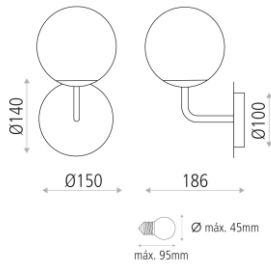

Parma

A39461800

LED E27 1x15W

IMÁGENES / IMAGES / IMAGES

TIPO	TYPE	TYPE
Aplicue	Wall Lamp	Applique
ACABADO	FINISH	FINITION
Oro Viejo Mate/Opal	Matt Antique Gold/Opal	Or antique Mat/Opal
MATERIAL	MATERIAL	MATIÈRE
Aluminio/Vidrio/Acero	Aluminium/Glass/Steel	Aluminium/Verre/Acier
DETALLES	DETAILS	DÉTAILS
(E27 max. Ø45 mm)	(E27 max. Ø45 mm)	(E27 max. Ø45 mm)

MEDIDAS / MEASURES

	Length (mm)	Width (mm)	Height (mm)		Gross (Kg)	Net (Kg)
Box 1	325	215	230	Weight 1	1,25	1,03
Box 2	0	0	0	Weight 2	0,00	0,00