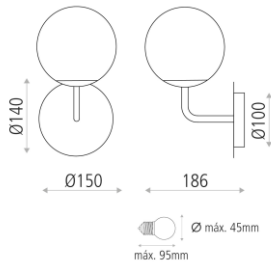

Parma

A3946180N

LED E27 1x15W

IMÁGENES / IMAGES / IMAGES

TIPO	TYPE	TYPE
Aplicue	Wall Lamp	Applique
ACABADO	FINISH	FINITION
Negro Mate/Opal	Matt Black/Opal	Noir Mat/Opal
MATERIAL	MATERIAL	MATIÈRE
Aluminio/Vidrio/Acero	Aluminium/Glass/Steel	Aluminium/Verre/Acier
DETALLES	DETAILS	DÉTAILS
(E27 máx. Ø45 mm)	(E27 máx. Ø45 mm)	(E27 máx. Ø45 mm)

MEDIDAS / MEASURES

	Length (mm)	Width (mm)	Height (mm)		Gross (Kg)	Net (Kg)
Box 1	325	215	230	Weight 1	1,24	1,02
Box 2	0	0	0	Weight 2	0,00	0,00