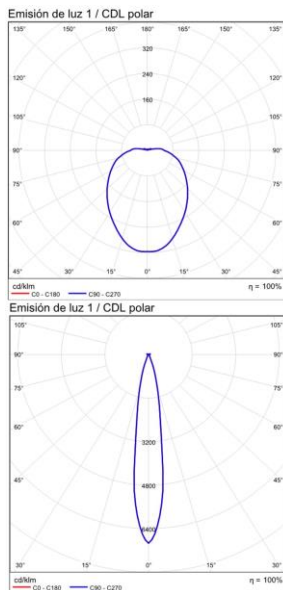

Panau

A3660001NS

LED 1x6W 3000K 540lm + 1x3W 3000K 285lm

IMÁGENES / IMAGES / IMAGES

TIPO	TYPE	TYPE
Aplicue	Wall Lamp	Applique
ACABADO	FINISH	FINITION
Niquel Satinado	Satin Nickel	Nickel Brosse
MATERIAL	MATERIAL	MATIÈRE
Aluminio/Hierro/PMMA	Aluminium/Iron/PMMA	Aluminium/Fer/PMMA
DETALLES	DETAILS	DÉTAILS

DETALLES / DETAILS / DÉTAILS

MEDIDAS / MEASURES

	Length (mm)	Width (mm)	Height (mm)	KG	Gross (Kg)	Net (Kg)
	160	160	95	Weight 1	0,66	0,60
	0	0	0	Weight 2	0,00	0,00