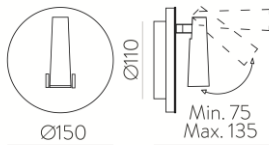

Panau

A3660001NS

LED 1x6W 3000K 540lm + 1x3W 3000K 285lm

IMÁGENES / IMAGES / IMAGES

TIPO	TYPE	TYPE
Aplicue	Wall Lamp	Applique
ACABADO	FINISH	FINITION
Niquel Satinado	Satin Nickel	Nickel Brosse
MATERIAL	MATERIAL	MATIÈRE
Aluminio/Hierro/PMMA	Aluminium/Iron/PMMA	Aluminium/Fer/PMMA
DETALLES	DETAILS	DÉTAILS

DETALLES / DETAILS / DÉTAILS

MEDIDAS / MEASURES

	Length (mm)	Width (mm)	Height (mm)	KG	Gross (Kg)	Net (Kg)
	160	160	95	Weight 1	0,66	0,60
	0	0	0	Weight 2	0,00	0,00