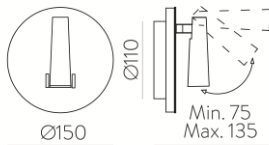

IMÁGENES / IMAGES / IMAGES

TIPO	TYPE	TYPE
Aplicue	Wall Lamp	Applique
ACABADO	FINISH	FINITION
Blanco texturado	Textured White	Blanc Texturé
MATERIAL	MATERIAL	MATIÈRE
Aluminio/Hierro/PMMA	Aluminium/Iron/PMMA	Aluminium/Fer/PMMA
DETALLES	DETAILS	DÉTAILS