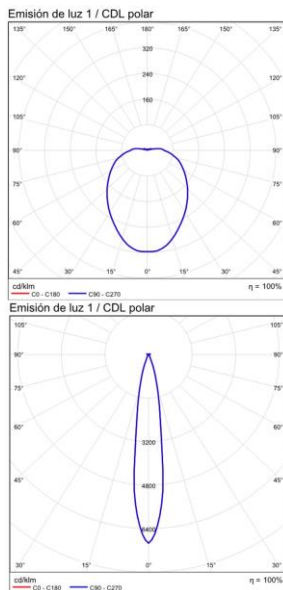

DETALLES / DETAILS / DÉTAILS

MEDIDAS / MEASURES

	Length (mm)	Width (mm)	Height (mm)	KG	Gross (Kg)	Net (Kg)
Box 1	160	160	950	Weight 1	0,64	0,27
Box 2	0	0	0	Weight 2	0,00	0,00