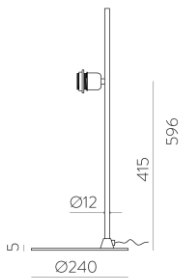

Pamela

S3913080NSP

LED E27 1x15W

IMÁGENES / IMAGES / IMAGES

TIPO	TYPE	TYPE
Sobremesa	Table lamp	Lampe de table
ACABADO	FINISH	FINITION
Negro Texturado	Textured Black	Noir Texturé
MATERIAL	MATERIAL	MATIÈRE
Metal	Metal	Metal
DETALLES	DETAILS	DÉTAILS
Sin pantalla	Without shade	Sans abat-jour

MEDIDAS / MEASURES

	Length (mm)	Width (mm)	Height (mm)		Gross (Kg)	Net (Kg)
Box 1	650	300	105	Weight 1	3,00	2,67
Box 2	0	0	0	Weight 2	0,00	0,00