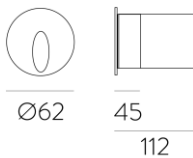

## IMÁGENES / IMAGES / IMAGES

TIPO	TYPE	TYPE
Empotrable	Recessed	Encastré
ACABADO	FINISH	FINITION
Blanco Texturado	Textured White	Blanc Texturé
MATERIAL	MATERIAL	MATIÈRE
Aluminio/Cristal	Aluminium/Glass	Aluminium/Verre
DETALLES	DETAILS	DÉTAILS

## MEDIDAS / MEASURES

	Length (mm)	Width (mm)	Height (mm)	KG	Gross (Kg)	Net (Kg)
	75	75	115	Weight 1	0,34	0,31
	0	0	0	Weight 2	0,00	0,00