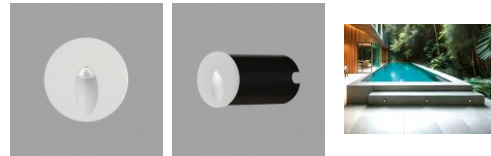

# Orion

**E2063000B**

LED 1x3W 3000K 60lm

## IMÁGENES / IMAGES / IMAGES

TIPO	TYPE	TYPE
Empotrable	Recessed	Encastré
ACABADO	FINISH	FINITION
Blanco Texturado	Textured White	Blanc Texturé
MATERIAL	MATERIAL	MATIÈRE
Aluminio/Cristal	Aluminium/Glass	Aluminium/Verre
DETALLES	DETAILS	DÉTAILS