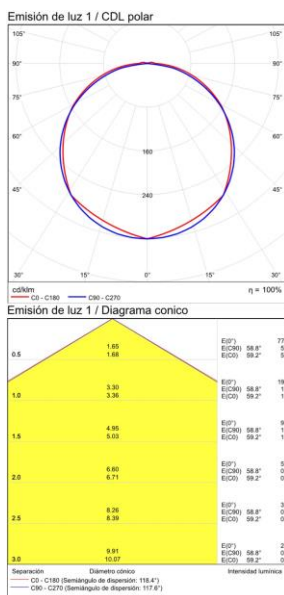

# Orion

**E2063000B**

LED 1x3W 3000K 60lm

## MEDIDAS / MEASURES

	Length (mm)	Width (mm)	Height (mm)	KG	Gross (Kg)	Net (Kg)
	75	75	115	Weight 1	0,34	0,31
	0	0	0	Weight 2	0,00	0,00