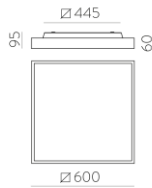

Oporto

P3973170NCA

LED 1x65W 6000lm + 1x9W 760lm

IMÁGENES / IMAGES / IMAGES

TIPO	TYPE	TYPE
Plafón	Ceiling lamp	Plafonnier
ACABADO	FINISH	FINITION
Negro Texturado	Textured Black	Noir Texturé
MATERIAL	MATERIAL	MATIÈRE
Aluminio/Hierro/PMMA	Aluminium/Iron/PMMA	Aluminium/fer/PMMA
DETALLES	DETAILS	DÉTAILS
Diffusor Microprismatic	Microplasmic Diffuser	diffuseur Microplasmique
2700K-3000K Slide S	2700K-3000K Slide S	2700K-3000K Slide S

DETALLES / DETAILS / DÉTAILS

MEDIDAS / MEASURES

	Length (mm)	Width (mm)	Height (mm)	KG	Gross (Kg)	Net (Kg)
Box 1	0	0	0	Weight 1	0,00	0,00
Box 2	0	0	0	Weight 2	0,00	0,00