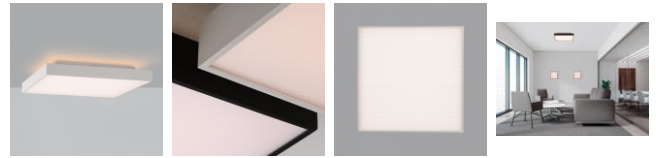

Oporto

P3973170BDT

LED 1x65W 6000lm + 1x9W 760lm

IMÁGENES / IMAGES / IMAGES

TIPO	TYPE	TYPE
Plafón	Ceiling lamp	Plafonnier
ACABADO	FINISH	FINITION
Blanco Texturado	Textured White	Blanc Texturé
MATERIAL	MATERIAL	MATIÈRE
Aluminio/Hierro/PMMA	Aluminium/Iron/PMMA	Aluminium/fer/PMMA
DETALLES	DETAILS	DÉTAILS
Diffusor Microprismatic	Microplasmic Diffuser	diffuseur Microplasmique
2700K-3000K Slide S	2700K-3000K Slide S	2700K-3000K Slide S