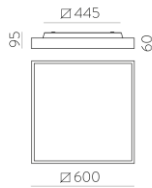

Oporto

P3973170BDT

LED 1x65W 6000lm + 1x9W 760lm

IMÁGENES / IMAGES / IMAGES

TIPO	TYPE	TYPE
Plafón	Ceiling lamp	Plafonnier
ACABADO	FINISH	FINITION
Blanco Texturado	Textured White	Blanc Texturé
MATERIAL	MATERIAL	MATIÈRE
Aluminio/Hierro/PMMA	Aluminium/Iron/PMMA	Aluminium/fer/PMMA
DETALLES	DETAILS	DÉTAILS
Diffusor Microprismatic	Microplasmic Diffuser	diffuseur Microplasmique
2700K-3000K Slide S	2700K-3000K Slide S	2700K-3000K Slide S

DETALLES / DETAILS / DÉTAILS

MEDIDAS / MEASURES

	Length (mm)	Width (mm)	Height (mm)	KG	Gross (Kg)	Net (Kg)
Box 1	0	0	0	Weight 1	0,00	0,00
Box 2	0	0	0	Weight 2	0,00	0,00