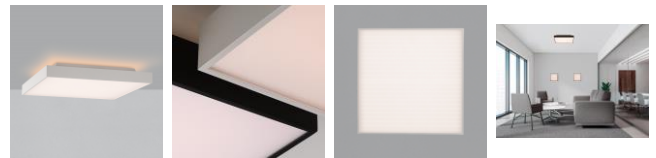

# Oporto

**P3973170BDP**

LED 1x65W 6000lm + 1x9W 760lm

## IMÁGENES / IMAGES / IMAGES

TIPO	TYPE	TYPE
Plafón	Ceiling lamp	Plafonnier
ACABADO	FINISH	FINITION
Blanco Texturado	Textured White	Blanc Texturé
MATERIAL	MATERIAL	MATIÈRE
Aluminio/Hierro/PMMA	Aluminium/Iron/PMMA	Aluminium/fer/PMMA
DETALLES	DETAILS	DÉTAILS
Diffusor Microprismatic	Microplasmic Diffuser	diffuseur Microplasmique
2700K-3000K Slide S	2700K-3000K Slide S	2700K-3000K Slide S