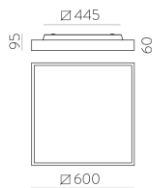

IMÁGENES / IMAGES / IMAGES

TIPO	TYPE	TYPE
Plafón	Ceiling lamp	Plafonnier
ACABADO	FINISH	FINITION
Blanco Texturado	Textured White	Blanc Texturé
MATERIAL	MATERIAL	MATIÈRE
Aluminio/Hierro/PMMA	Aluminium/Iron/PMMA	Aluminium/fer/PMMA
DETALLES	DETAILS	DÉTAILS
Diffusor Microprismatic	Microplasmic Diffuser	diffuseur Microplasmique
2700K-3000K Slide S	2700K-3000K Slide S	2700K-3000K Slide S