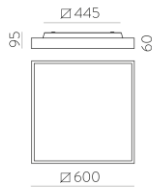

Oporto

P3973170BCA

LED 1x65W 6000lm + 1x9W 760lm

IMÁGENES / IMAGES / IMAGES

TIPO	TYPE	TYPE
Plafón	Ceiling lamp	Plafonnier
ACABADO	FINISH	FINITION
Blanco Texturado	Textured White	Blanc Texturé
MATERIAL	MATERIAL	MATIÈRE
Aluminio/Hierro/PMMA	Aluminium/Iron/PMMA	Aluminium/fer/PMMA
DETALLES	DETAILS	DÉTAILS
Diffusor Microprismatic	Microplasmic Diffuser	diffuseur Microplasmique
2700K-3000K Slide S	2700K-3000K Slide S	2700K-3000K Slide S

DETALLES / DETAILS / DÉTAILS

MEDIDAS / MEASURES

	Length (mm)	Width (mm)	Height (mm)	KG	Gross (Kg)	Net (Kg)
Box 1	0	0	0	Weight 1	0,00	0,00
Box 2	0	0	0	Weight 2	0,00	0,00