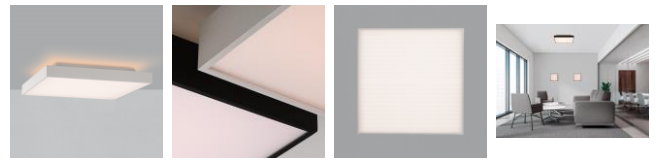

Oporto

P3973170BCA

LED 1x65W 6000lm + 1x9W 760lm

IMÁGENES / IMAGES / IMAGES

TIPO	TYPE	TYPE
Plafón	Ceiling lamp	Plafonnier
ACABADO	FINISH	FINITION
Blanco Texturado	Textured White	Blanc Texturé
MATERIAL	MATERIAL	MATIÈRE
Aluminio/Hierro/PMMA	Aluminium/Iron/PMMA	Aluminium/fer/PMMA
DETALLES	DETAILS	DÉTAILS
Diffusor Microprismatic	Microplasmic Diffuser	diffuseur Microplasmique
2700K-3000K Slide S	2700K-3000K Slide S	2700K-3000K Slide S