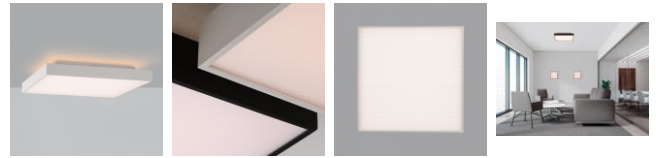

## IMÁGENES / IMAGES / IMAGES

TIPO	TYPE	TYPE
Plafón	Ceiling lamp	Plafonnier
ACABADO	FINISH	FINITION
Blanco Texturado	Textured White	Blanc Texturé
MATERIAL	MATERIAL	MATIÈRE
Aluminio/Hierro/PMMA	Aluminium/Iron/PMMA	Aluminium/fer/PMMA
DETALLES	DETAILS	DÉTAILS
Diffusor Microprismatic	Microplasmic Diffuser	diffuseur Microplasmique
2700K-3000K Slide S	2700K-3000K Slide S	2700K-3000K Slide S