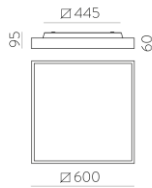

IMÁGENES / IMAGES / IMAGES

TIPO	TYPE	TYPE
Plafón	Ceiling lamp	Plafonnier
ACABADO	FINISH	FINITION
Blanco Texturado	Textured White	Blanc Texturé
MATERIAL	MATERIAL	MATIÈRE
Aluminio/Hierro/PMMA	Aluminium/Iron/PMMA	Aluminium/fer/PMMA
DETALLES	DETAILS	DÉTAILS
Diffusor Microprismatic	Microplasmic Diffuser	diffuseur Microplasmique
2700K-3000K Slide S	2700K-3000K Slide S	2700K-3000K Slide S