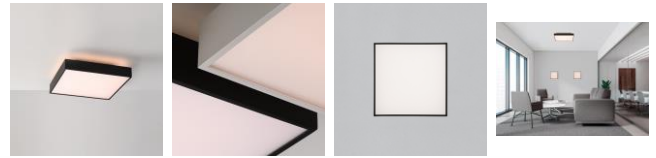

## IMÁGENES / IMAGES / IMAGES

TIPO	TYPE	TYPE
Plafón	Ceiling lamp	Plafonnier
ACABADO	FINISH	FINITION
Negro Texturado	Textured Black	Noir Texturé
MATERIAL	MATERIAL	MATIÈRE
Aluminio/Hierro/PMMA	Aluminium/Iron/PMMA	Aluminium/fer/PMMA
DETALLES	DETAILS	DÉTAILS
Diffusor Microprismatic	Microplasmic Diffuser	diffuseur Microplasmique
2700K-3000K Slide S	2700K-3000K Slide S	2700K-3000K Slide S