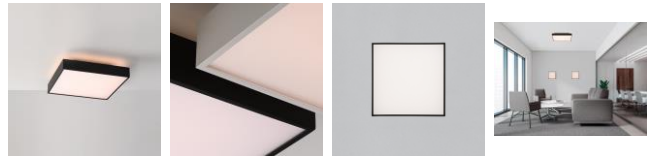

Oporto

P3973070NCA

LED 1x40W 2800lm + 1x5W 500lm

IMÁGENES / IMAGES / IMAGES

TIPO	TYPE	TYPE
Plafón	Ceiling lamp	Plafonnier
ACABADO	FINISH	FINITION
Negro Texturado	Textured Black	Noir Texturé
MATERIAL	MATERIAL	MATIÈRE
Aluminio/Hierro/PMMA	Aluminium/Iron/PMMA	Aluminium/fer/PMMA
DETALLES	DETAILS	DÉTAILS
Diffusor Microprismatic	Microplasmic Diffuser	diffuseur Microplasmique
2700K-3000K Slide S	2700K-3000K Slide S	2700K-3000K Slide S