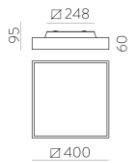

Oporto

P3973070NCA

LED 1x40W 2800lm + 1x5W 500lm

IMÁGENES / IMAGES / IMAGES

TIPO	TYPE	TYPE
Plafón	Ceiling lamp	Plafonnier
ACABADO	FINISH	FINITION
Negro Texturado	Textured Black	Noir Texturé
MATERIAL	MATERIAL	MATIÈRE
Aluminio/Hierro/PMMA	Aluminium/Iron/PMMA	Aluminium/fer/PMMA
DETALLES	DETAILS	DÉTAILS
Diffusor Microprismatic	Microplasmic Diffuser	diffuseur Microplasmique
2700K-3000K Slide S	2700K-3000K Slide S	2700K-3000K Slide S

DETALLES / DETAILS / DÉTAILS

MEDIDAS / MEASURES

	Length (mm)	Width (mm)	Height (mm)	KG	Gross (Kg)	Net (Kg)
Box 1	0	0	0	Weight 1	0,00	0,00
Box 2	0	0	0	Weight 2	0,00	0,00