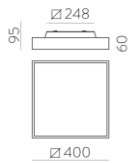

Oporto

P3973070BDT

LED 1x40W 2800lm + 1x5W 500lm

IMÁGENES / IMAGES / IMAGES

TIPO	TYPE	TYPE
Plafón	Ceiling lamp	Plafonnier
ACABADO	FINISH	FINITION
Blanco Texturado	Textured White	Blanc Texturé
MATERIAL	MATERIAL	MATIÈRE
Aluminio/Hierro/PMMA	Aluminium/Iron/PMMA	Aluminium/fer/PMMA
DETALLES	DETAILS	DÉTAILS
Diffusor Microprismatic	Microplasmic Diffuser	diffuseur Microplasmique
2700K-3000K Slide S	2700K-3000K Slide S	2700K-3000K Slide S

DETALLES / DETAILS / DÉTAILS

MEDIDAS / MEASURES

	Length (mm)	Width (mm)	Height (mm)	KG	Gross (Kg)	Net (Kg)
Box 1	0	0	0	Weight 1	0,00	0,00
Box 2	0	0	0	Weight 2	0,00	0,00