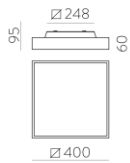

Oporto

P3973070BDP

LED 1x40W 2800lm + 1x5W 500lm

IMÁGENES / IMAGES / IMAGES

TIPO	TYPE	TYPE
Plafón	Ceiling lamp	Plafonnier
ACABADO	FINISH	FINITION
Blanco Texturado	Textured White	Blanc Texturé
MATERIAL	MATERIAL	MATIÈRE
Aluminio/Hierro/PMMA	Aluminium/Iron/PMMA	Aluminium/fer/PMMA
DETALLES	DETAILS	DÉTAILS
Diffusor Microprismatic	Microplasmic Diffuser	diffuseur Microplasmique
2700K-3000K Slide S	2700K-3000K Slide S	2700K-3000K Slide S

DETALLES / DETAILS / DÉTAILS

MEDIDAS / MEASURES

	Length (mm)	Width (mm)	Height (mm)	KG	Gross (Kg)	Net (Kg)
Box 1	0	0	0	Weight 1	0,00	0,00
Box 2	0	0	0	Weight 2	0,00	0,00