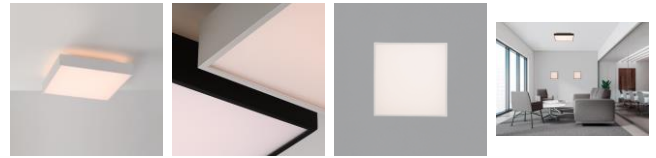

Oporto

P3973070BDP

LED 1x40W 2800lm + 1x5W 500lm

IMÁGENES / IMAGES / IMAGES

TIPO	TYPE	TYPE
Plafón	Ceiling lamp	Plafonnier
ACABADO	FINISH	FINITION
Blanco Texturado	Textured White	Blanc Texturé
MATERIAL	MATERIAL	MATIÈRE
Aluminio/Hierro/PMMA	Aluminium/Iron/PMMA	Aluminium/fer/PMMA
DETALLES	DETAILS	DÉTAILS
Diffusor Microprismatic	Microplasmic Diffuser	diffuseur Microplasmique
2700K-3000K Slide S	2700K-3000K Slide S	2700K-3000K Slide S