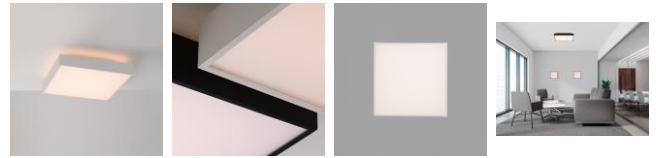

Oporto

P3973070B

LED 1x40W 2800lm + 1x5W 500lm

IMÁGENES / IMAGES / IMAGES

TIPO	TYPE	TYPE
Plafón	Ceiling lamp	Plafonnier
ACABADO	FINISH	FINITION
Blanco Texturado	Textured White	Blanc Texturé
MATERIAL	MATERIAL	MATIÈRE
Aluminio/Hierro/PMMA	Aluminium/Iron/PMMA	Aluminium/fer/PMMA
DETALLES	DETAILS	DÉTAILS
Diffusor Microprismatic	Microplasmic Diffuser	diffuseur Microplasmique
2700K-3000K Slide S	2700K-3000K Slide S	2700K-3000K Slide S