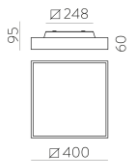

Oporto

P3973070B

LED 1x40W 2800lm + 1x5W 500lm

IMÁGENES / IMAGES / IMAGES

TIPO	TYPE	TYPE
Plafón	Ceiling lamp	Plafonnier
ACABADO	FINISH	FINITION
Blanco Texturado	Textured White	Blanc Texturé
MATERIAL	MATERIAL	MATIÈRE
Aluminio/Hierro/PMMA	Aluminium/Iron/PMMA	Aluminium/fer/PMMA
DETALLES	DETAILS	DÉTAILS
Diffusor Microprismatic	Microplasmic Diffuser	diffuseur Microplasmique
2700K-3000K Slide S	2700K-3000K Slide S	2700K-3000K Slide S

DETALLES / DETAILS / DÉTAILS

MEDIDAS / MEASURES

	Length (mm)	Width (mm)	Height (mm)	KG	Gross (Kg)	Net (Kg)
Box 1	0	0	0	Weight 1	0,00	0,00
Box 2	0	0	0	Weight 2	0,00	0,00