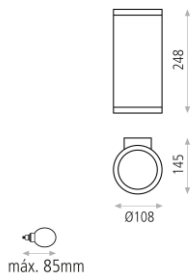

IMÁGENES / IMAGES / IMAGES

TIPO	TYPE	TYPE
Aplique	Wall Lamp	Applique
ACABADO	FINISH	FINITION
Blanco Texturado	Textured White	Blanc Texturé
MATERIAL	MATERIAL	MATIÈRE
Aluminio/Cristal	Aluminium/Glass	Aluminium/Verre
DETALLES	DETAILS	DÉTAILS

MEDIDAS / MEASURES

	Length (mm)	Width (mm)	Height (mm)	KG	Gross (Kg)	Net (Kg)
Box 1	270	110	150	Weight 1	1,52	1,42
Box 2	0	0	0	Weight 2	0,00	0,00