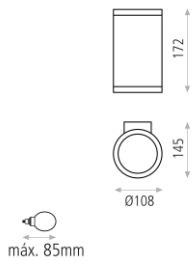

Nori

A20441B

LED E27 1x15W

IMÁGENES / IMAGES / IMAGES

TIPO	TYPE	TYPE
Aplicue	Wall Lamp	Applique
ACABADO	FINISH	FINITION
Blanco Texturado	Textured White	Blanc Texturé
MATERIAL	MATERIAL	MATIÈRE
Aluminio/Cristal	Aluminium/Glass	Aluminium/Verre
DETALLES	DETAILS	DÉTAILS

MEDIDAS / MEASURES

	Length (mm)	Width (mm)	Height (mm)	 KG	Gross (Kg)	Net (Kg)
Box 1	150	115	195	Weight 1	1,24	1,16
Box 2	0	0	0	Weight 2	0,00	0,00