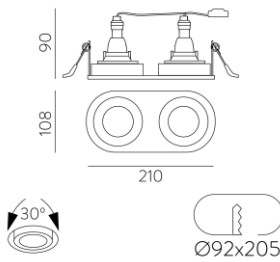

Musca

E3947180N

LED GU10 2x8W

IMÁGENES / IMAGES / IMAGES

TIPO	TYPE	TYPE
Empotrable	Recessed	Encastré
ACABADO	FINISH	FINITION
Negro Texturado	Textured Black	Noir Texturé
MATERIAL	MATERIAL	MATIÈRE
Acero/Aluminio	Steel/Aluminium	Acier/Aluminium
DETALLES	DETAILS	DÉTAILS

MEDIDAS / MEASURES

	Length (mm)	Width (mm)	Height (mm)		Gross (Kg)	Net (Kg)
Box 1	215	115	80	Weight 1	0,70	0,64
Box 2	0	0	0	Weight 2	0,00	0,00