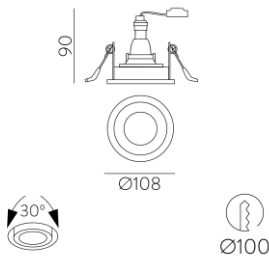

Musca

E3947080N

LED GU10 1x8W

IMÁGENES / IMAGES / IMAGES

TIPO	TYPE	TYPE
Empotrable	Recessed	Encastré
ACABADO	FINISH	FINITION
Negro Texturado	Textured Black	Noir Texturé
MATERIAL	MATERIAL	MATIÈRE
Metal	Metal	Métal
DETALLES	DETAILS	DÉTAILS

MEDIDAS / MEASURES

	Length (mm)	Width (mm)	Height (mm)		Gross (Kg)	Net (Kg)
Box 1	115	115	80	Weight 1	0,40	0,36
Box 2	0	0	0	Weight 2	0,00	0,00