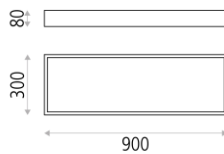

IMÁGENES / IMAGES / IMAGES

TIPO	TYPE	TYPE
Plafón	Ceiling lamp	Plafonnier
ACABADO	FINISH	FINITION
Negro Texturado	Textured Black	Noir Texturé
MATERIAL	MATERIAL	MATIÈRE
Metal/Acrílico	Metal/Acrylic	Métal/Acrylique
DETALLES	DETAILS	DÉTAILS

DETALLES / DETAILS / DÉTAILS

MEDIDAS / MEASURES

	Length (mm)	Width (mm)	Height (mm)		Gross (Kg)	Net (Kg)
Box 1	960	370	170	Weight 1	4,90	4,25
Box 2	0	0	0	Weight 2	0,00	0,00