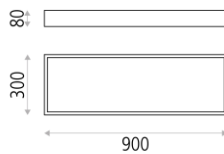

Munich

P375991BDP

LED 1x36W 4000K 2748lm

IMÁGENES / IMAGES / IMAGES

| TIPO | TYPE | TYPE |
|------------------|----------------|-----------------|
| Plafón | Ceiling lamp | Plafonnier |
| ACABADO | FINISH | FINITION |
| Blanco texturado | Textured White | Blanc Texturé |
| MATERIAL | MATERIAL | MATIÈRE |
| Metal/Acrílico | Metal/Acrylic | Métal/Acrylique |
| DETALLES | DETAILS | DÉTAILS |

DETALLES / DETAILS / DÉTAILS

MEDIDAS / MEASURES

|  | Length (mm) | Width (mm) | Height (mm) |  KG | Gross (Kg) | Net (Kg) |
|---|-------------|------------|-------------|--|------------|----------|
| Box 1 | 930 | 340 | 110 | Weight 1 | 4,70 | 4,19 |
| Box 2 | 0 | 0 | 0 | Weight 2 | 0,00 | 0,00 |