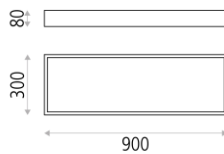

IMÁGENES / IMAGES / IMAGES

TIPO	TYPE	TYPE
Plafón	Ceiling lamp	Plafonnier
ACABADO	FINISH	FINITION
Negro Texturado	Textured Black	Noir Texturé
MATERIAL	MATERIAL	MATIÈRE
Metal/Acrílico	Metal/Acrylic	Métal/Acrylique
DETALLES	DETAILS	DÉTAILS

DETALLES / DETAILS / DÉTAILS

MEDIDAS / MEASURES

	Length (mm)	Width (mm)	Height (mm)	KG	Gross (Kg)	Net (Kg)
Box 1	960	370	170	Weight 1	4,84	4,19
Box 2	0	0	0	Weight 2	0,00	0,00