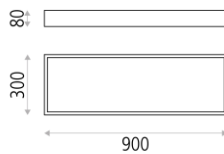

Munich

P375990BDP

LED 1x36W 3000K 2748lm

IMÁGENES / IMAGES / IMAGES

TIPO	TYPE	TYPE
Plafón	Ceiling lamp	Plafonnier
ACABADO	FINISH	FINITION
Blanco texturado	Textured White	Blanc Texturé
MATERIAL	MATERIAL	MATIÈRE
Metal/Acrílico	Metal/Acrylic	Métal/Acrylique
DETALLES	DETAILS	DÉTAILS

DETALLES / DETAILS / DÉTAILS

MEDIDAS / MEASURES

	Length (mm)	Width (mm)	Height (mm)		Gross (Kg)	Net (Kg)
Box 1	960	370	170	Weight 1	4,84	4,19
Box 2	0	0	0	Weight 2	0,00	0,00