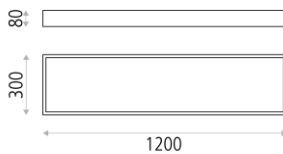

IMÁGENES / IMAGES / IMAGES

TIPO	TYPE	TYPE
Plafón	Ceiling lamp	Plafonnier
ACABADO	FINISH	FINITION
Negro Texturado	Textured Black	Noir Texturé
MATERIAL	MATERIAL	MATIÈRE
Metal/Acrílico	Metal/Acrylic	Métal/Acrylique
DETALLES	DETAILS	DÉTAILS

DETALLES / DETAILS / DÉTAILS

MEDIDAS / MEASURES

	Length (mm)	Width (mm)	Height (mm)	KG	Gross (Kg)	Net (Kg)
Box 1	1260	360	170	Weight 1	6,20	5,38
Box 2	0	0	0	Weight 2	0,00	0,00