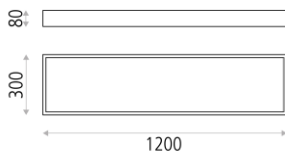

IMÁGENES / IMAGES / IMAGES

TIPO	TYPE	TYPE
Plafón	Ceiling lamp	Plafonnier
ACABADO	FINISH	FINITION
Blanco texturado	Textured White	Blanc Texturé
MATERIAL	MATERIAL	MATIÈRE
Metal/Acrílico	Metal/Acrylic	Métal/Acrylique
DETALLES	DETAILS	DÉTAILS

DETALLES / DETAILS / DÉTAILS

MEDIDAS / MEASURES

	Length (mm)	Width (mm)	Height (mm)	KG	Gross (Kg)	Net (Kg)
Box 1	1260	360	170	Weight 1	6,20	5,38
Box 2	0	0	0	Weight 2	0,00	0,00