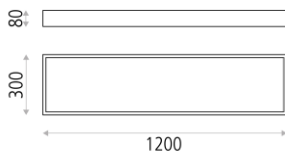

Munich

P3759120BDP

LED 1x55W 3000K 4197lm

IMÁGENES / IMAGES / IMAGES

TIPO	TYPE	TYPE
Plafón	Ceiling lamp	Plafonnier
ACABADO	FINISH	FINITION
Blanco texturado	Textured White	Blanc Texturé
MATERIAL	MATERIAL	MATIÈRE
Metal/Acrílico	Metal/Acrylic	Métal/Acrylique
DETALLES	DETAILS	DÉTAILS

DETALLES / DETAILS / DÉTAILS

MEDIDAS / MEASURES

	Length (mm)	Width (mm)	Height (mm)	KG	Gross (Kg)	Net (Kg)
 Box 1	1260	360	170	Weight 1	6,20	5,38
Box 2	0	0	0	Weight 2	0,00	0,00