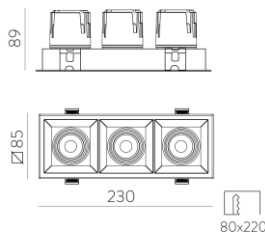

Move

E3984193NDT

LED COB 3x12W 2700K 3480lm

IMÁGENES / IMAGES / IMAGES

TIPO	TYPE	TYPE
Empotrable	Recessed	Encastré
ACABADO	FINISH	FINITION
Negro Texturado	Textured Black	Noir Texturé
MATERIAL	MATERIAL	MATIÈRE
Aluminio/Polycarbonato aluminium/Polycarbonat aluminium/Polycarbonat		
DETALLES	DETAILS	DÉTAILS

DETALLES / DETAILS / DÉTAILS

MEDIDAS / MEASURES

	Length (mm)	Width (mm)	Height (mm)		Gross (Kg)	Net (Kg)
Box 1	0	0	0	Weight 1	0,00	0,00
Box 2	0	0	0	Weight 2	0,00	0,00