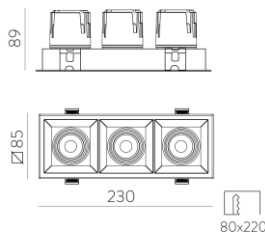

Move

E3984193NDP

LED COB 3x12W 2700K 3480lm

IMÁGENES / IMAGES / IMAGES

| TIPO | TYPE | TYPE |
|--|----------------|--------------|
| Empotrable | Recessed | Encastré |
| ACABADO | FINISH | FINITION |
| Negro Texturado | Textured Black | Noir Texturé |
| MATERIAL | MATERIAL | MATIÈRE |
| Aluminio/Polycarbonato aluminium/Polycarbonat aluminium/Polycarbonat | | |
| DETALLES | DETAILS | DÉTAILS |

DETALLES / DETAILS / DÉTAILS

MEDIDAS / MEASURES

| | Length (mm) | Width (mm) | Height (mm) | | Gross (Kg) | Net (Kg) |
|-------|-------------|------------|-------------|----------|------------|----------|
| Box 1 | 0 | 0 | 0 | Weight 1 | 0,00 | 0,00 |
| Box 2 | 0 | 0 | 0 | Weight 2 | 0,00 | 0,00 |