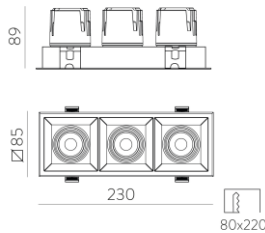

Move

E3984193N

LED COB 3x12W 2700K 3480lm

IMÁGENES / IMAGES / IMAGES

TIPO	TYPE	TYPE
Empotrable	Recessed	Encastré
ACABADO	FINISH	FINITION
Negro Texturado	Textured Black	Noir Texturé
MATERIAL	MATERIAL	MATIÈRE
Aluminio/Polycarbonato aluminium/Polycarbonat aluminium/Polycarbonat		
DETALLES	DETAILS	DÉTAILS

DETALLES / DETAILS / DÉTAILS

LED

MEDIDAS / MEASURES

	Length (mm)	Width (mm)	Height (mm)		Gross (Kg)	Net (Kg)
Box 1	0	0	0	Weight 1	0,00	0,00
Box 2	0	0	0	Weight 2	0,00	0,00