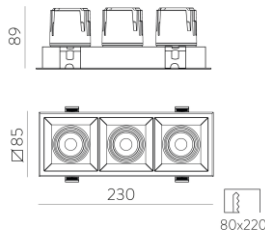

Move

E3984193BDP

LED COB 3x12W 2700K 3480lm

IMÁGENES / IMAGES / IMAGES

TIPO	TYPE	TYPE
Empotrable	Recessed	Encastré
ACABADO	FINISH	FINITION
Blanco Texturado	Textured White	Blanc Texturé
MATERIAL	MATERIAL	MATIÈRE
Aluminio/Polycarbonato aluminium/Polycarbonat aluminium/Polycarbonat		
DETALLES	DETAILS	DÉTAILS

DETALLES / DETAILS / DÉTAILS

MEDIDAS / MEASURES

	Length (mm)	Width (mm)	Height (mm)		Gross (Kg)	Net (Kg)
Box 1	0	0	0	Weight 1	0,00	0,00
Box 2	0	0	0	Weight 2	0,00	0,00