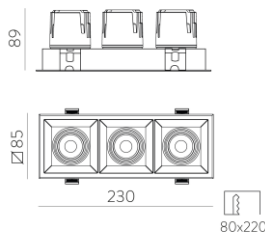

Move

E3984193B

LED COB 3x12W 2700K 3480lm

IMÁGENES / IMAGES / IMAGES

TIPO	TYPE	TYPE
Empotrable	Recessed	Encastré
ACABADO	FINISH	FINITION
Blanco Texturado	Textured White	Blanc Texturé
MATERIAL	MATERIAL	MATIÈRE
Aluminio/Polycarbonato aluminium/Polycarbonat aluminium/Polycarbonat		
DETALLES	DETAILS	DÉTAILS

DETALLES / DETAILS / DÉTAILS

LED

MEDIDAS / MEASURES

	Length (mm)	Width (mm)	Height (mm)		Gross (Kg)	Net (Kg)
Box 1	0	0	0	Weight 1	0,00	0,00
Box 2	0	0	0	Weight 2	0,00	0,00