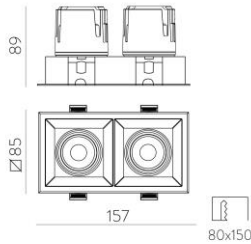

## IMÁGENES / IMAGES / IMAGES

TIPO	TYPE	TYPE
Empotrable	Recessed	Encastré
ACABADO	FINISH	FINITION
Negro Texturado	Textured Black	Noir Texturé
MATERIAL	MATERIAL	MATIÈRE
Aluminio/Polycarbonato aluminium/Polycarbonat aluminium/Polycarbonat		
DETALLES	DETAILS	DÉTAILS

## MEDIDAS / MEASURES

	Length (mm)	Width (mm)	Height (mm)		Gross (Kg)	Net (Kg)
Box 1	0	0	0	Weight 1	0,00	0,00
Box 2	0	0	0	Weight 2	0,00	0,00