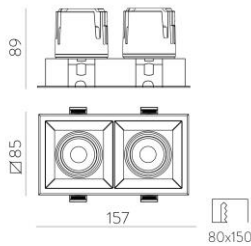

Move

E3984192N

LED COB 2x12W 2700K 2320lm

IMÁGENES / IMAGES / IMAGES

TIPO	TYPE	TYPE
Empotrable	Recessed	Encastré
ACABADO	FINISH	FINITION
Negro Texturado	Textured Black	Noir Texturé
MATERIAL	MATERIAL	MATIÈRE
Aluminio/Polycarbonato aluminium/Polycarbonat aluminium/Polycarbonat		
DETALLES	DETAILS	DÉTAILS

DETALLES / DETAILS / DÉTAILS

LED

MEDIDAS / MEASURES

	Length (mm)	Width (mm)	Height (mm)		Gross (Kg)	Net (Kg)
Box 1	0	0	0	Weight 1	0,00	0,00
Box 2	0	0	0	Weight 2	0,00	0,00