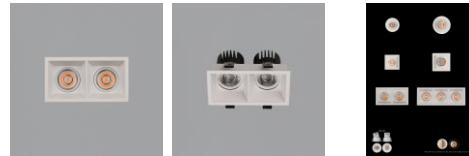

# Move

**E3984192BDT**

LED COB 2x12W 2700K 2320lm

## IMÁGENES / IMAGES / IMAGES

TIPO	TYPE	TYPE
Empotrable	Recessed	Encastré
ACABADO	FINISH	FINITION
Blanco Texturado	Textured White	Blanc Texturé
MATERIAL	MATERIAL	MATIÈRE
Aluminio/Polycarbonato aluminium/Polycarbonat aluminium/Polycarbonat		
DETALLES	DETAILS	DÉTAILS