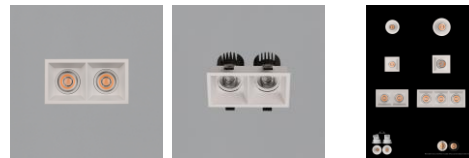

# Move

**E3984192BDP**

LED COB 2x12W 2700K 2320lm

## IMÁGENES / IMAGES / IMAGES

TIPO	TYPE	TYPE
Empotrable	Recessed	Encastré
ACABADO	FINISH	FINITION
Blanco Texturado	Textured White	Blanc Texturé
MATERIAL	MATERIAL	MATIÈRE
Aluminio/Polycarbonato aluminium/Polycarbonat aluminium/Polycarbonat		
DETALLES	DETAILS	DÉTAILS