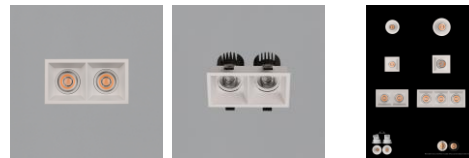

## IMÁGENES / IMAGES / IMAGES

TIPO	TYPE	TYPE
Empotrable	Recessed	Encastré
ACABADO	FINISH	FINITION
Blanco Texturado	Textured White	Blanc Texturé
MATERIAL	MATERIAL	MATIÈRE
Aluminio/Polycarbonato aluminium/Polycarbonat aluminium/Polycarbonat		
DETALLES	DETAILS	DÉTAILS