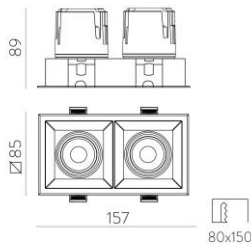

## IMÁGENES / IMAGES / IMAGES

TIPO	TYPE	TYPE
Empotrable	Recessed	Encastré
ACABADO	FINISH	FINITION
Blanco Texturado	Textured White	Blanc Texturé
MATERIAL	MATERIAL	MATIÈRE
Aluminio/Polycarbonato aluminium/Polycarbonat aluminium/Polycarbonat		
DETALLES	DETAILS	DÉTAILS

## MEDIDAS / MEASURES

	Length (mm)	Width (mm)	Height (mm)		Gross (Kg)	Net (Kg)
Box 1	0	0	0	Weight 1	0,00	0,00
Box 2	0	0	0	Weight 2	0,00	0,00