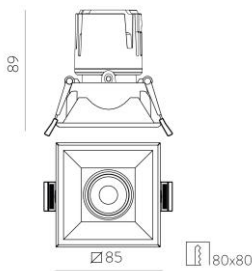

Move

E3984191NDT

LED COB 1x12W 2700K 1160lm

IMÁGENES / IMAGES / IMAGES

| TIPO | TYPE | TYPE |
|--|----------------|--------------|
| Empotrable | Recessed | Encastré |
| ACABADO | FINISH | FINITION |
| Negro Texturado | Textured Black | Noir Texturé |
| MATERIAL | MATERIAL | MATIÈRE |
| Aluminio/Polycarbonato aluminium/Polycarbonat aluminium/Polycarbonat | | |
| DETALLES | DETAILS | DÉTAILS |

DETALLES / DETAILS / DÉTAILS

MEDIDAS / MEASURES

| | Length (mm) | Width (mm) | Height (mm) | | Gross (Kg) | Net (Kg) |
|-------|-------------|------------|-------------|----------|------------|----------|
| Box 1 | 0 | 0 | 0 | Weight 1 | 0,00 | 0,00 |
| Box 2 | 0 | 0 | 0 | Weight 2 | 0,00 | 0,00 |