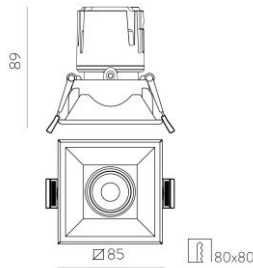

## IMÁGENES / IMAGES / IMAGES

TIPO	TYPE	TYPE
Empotrable	Recessed	Encastré
ACABADO	FINISH	FINITION
Negro Texturado	Textured Black	Noir Texturé
MATERIAL	MATERIAL	MATIÈRE
Aluminio/Polycarbonato aluminium/Polycarbonat aluminium/Polycarbonat		
DETALLES	DETAILS	DÉTAILS

## MEDIDAS / MEASURES

	Length (mm)	Width (mm)	Height (mm)		Gross (Kg)	Net (Kg)
Box 1	0	0	0	Weight 1	0,00	0,00
Box 2	0	0	0	Weight 2	0,00	0,00