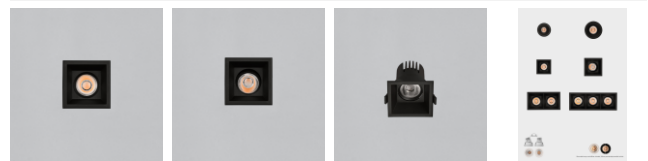

Move

E3984191N

LED COB 1x12W 2700K 1160lm

IMÁGENES / IMAGES / IMAGES

TIPO	TYPE	TYPE
Empotrable	Recessed	Encastré
ACABADO	FINISH	FINITION
Negro Texturado	Textured Black	Noir Texturé
MATERIAL	MATERIAL	MATIÈRE
Aluminio/Polycarbonato aluminium/Polycarbonat aluminium/Polycarbonat		
DETALLES	DETAILS	DÉTAILS

DETALLES / DETAILS / DÉTAILS

LED

MEDIDAS / MEASURES

	Length (mm)	Width (mm)	Height (mm)		Gross (Kg)	Net (Kg)
Box 1	0	0	0	Weight 1	0,00	0,00
Box 2	0	0	0	Weight 2	0,00	0,00