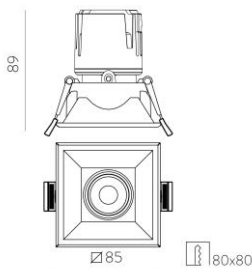

Move

E3984191N

LED COB 1x12W 2700K 1160lm

IMÁGENES / IMAGES / IMAGES

TIPO	TYPE	TYPE
Empotrable	Recessed	Encastré
ACABADO	FINISH	FINITION
Negro Texturado	Textured Black	Noir Texturé
MATERIAL	MATERIAL	MATIÈRE
Aluminio/Polycarbonato aluminium/Polycarbonat aluminium/Polycarbonat		
DETALLES	DETAILS	DÉTAILS

DETALLES / DETAILS / DÉTAILS

LED

MEDIDAS / MEASURES

	Length (mm)	Width (mm)	Height (mm)		Gross (Kg)	Net (Kg)
Box 1	0	0	0	Weight 1	0,00	0,00
Box 2	0	0	0	Weight 2	0,00	0,00