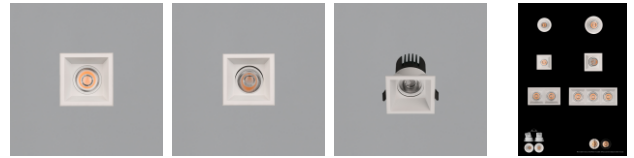

Move

E3984191BDT

LED COB 1x12W 2700K 1160lm

IMÁGENES / IMAGES / IMAGES

TIPO	TYPE	TYPE
Empotrable	Recessed	Encastré
ACABADO	FINISH	FINITION
Blanco Texturado	Textured White	Blanc Texturé
MATERIAL	MATERIAL	MATIÈRE
Aluminio/Polycarbonato aluminium/Polycarbonat aluminium/Polycarbonat		
DETALLES	DETAILS	DÉTAILS