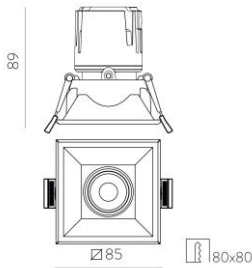

Move

E3984191BDT

LED COB 1x12W 2700K 1160lm

IMÁGENES / IMAGES / IMAGES

TIPO	TYPE	TYPE
Empotrable	Recessed	Encastré
ACABADO	FINISH	FINITION
Blanco Texturado	Textured White	Blanc Texturé
MATERIAL	MATERIAL	MATIÈRE
Aluminio/Polycarbonato aluminium/Polycarbonat aluminium/Polycarbonat		
DETALLES	DETAILS	DÉTAILS

DETALLES / DETAILS / DÉTAILS

MEDIDAS / MEASURES

	Length (mm)	Width (mm)	Height (mm)		Gross (Kg)	Net (Kg)
Box 1	0	0	0	Weight 1	0,00	0,00
Box 2	0	0	0	Weight 2	0,00	0,00