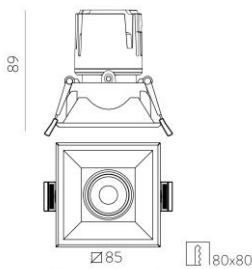

Move

E3984191BDP

LED COB 1x12W 2700K 1160lm

IMÁGENES / IMAGES / IMAGES

TIPO	TYPE	TYPE
Empotrable	Recessed	Encastré
ACABADO	FINISH	FINITION
Blanco Texturado	Textured White	Blanc Texturé
MATERIAL	MATERIAL	MATIÈRE
Aluminio/Polycarbonato aluminium/Polycarbonat aluminium/Polycarbonat		
DETALLES	DETAILS	DÉTAILS

DETALLES / DETAILS / DÉTAILS

MEDIDAS / MEASURES

	Length (mm)	Width (mm)	Height (mm)	KG	Gross (Kg)	Net (Kg)
Box 1	0	0	0	Weight 1	0,00	0,00
Box 2	0	0	0	Weight 2	0,00	0,00