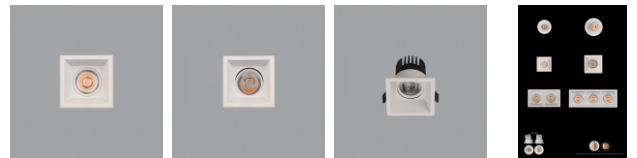

Move

E3984191BDP

LED COB 1x12W 2700K 1160lm

IMÁGENES / IMAGES / IMAGES

TIPO	TYPE	TYPE
Empotrable	Recessed	Encastré
ACABADO	FINISH	FINITION
Blanco Texturado	Textured White	Blanc Texturé
MATERIAL	MATERIAL	MATIÈRE
Aluminio/Polycarbonato aluminium/Polycarbonat aluminium/Polycarbonat		
DETALLES	DETAILS	DÉTAILS