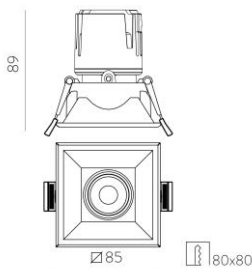

## IMÁGENES / IMAGES / IMAGES

TIPO	TYPE	TYPE
Empotrable	Recessed	Encastré
ACABADO	FINISH	FINITION
Blanco Texturado	Textured White	Blanc Texturé
MATERIAL	MATERIAL	MATIÈRE
Aluminio/Polycarbonato aluminium/Polycarbonat aluminium/Polycarbonat		
DETALLES	DETAILS	DÉTAILS

## MEDIDAS / MEASURES

	Length (mm)	Width (mm)	Height (mm)		Gross (Kg)	Net (Kg)
Box 1	0	0	0	Weight 1	0,00	0,00
Box 2	0	0	0	Weight 2	0,00	0,00