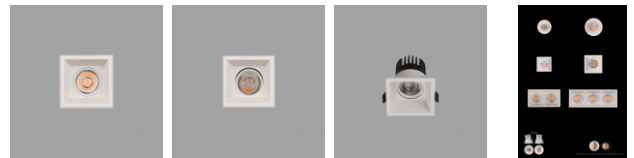

# Move

**E3984191B**

LED COB 1x12W 2700K 1160lm

## IMÁGENES / IMAGES / IMAGES

TIPO	TYPE	TYPE
Empotrable	Recessed	Encastré
ACABADO	FINISH	FINITION
Blanco Texturado	Textured White	Blanc Texturé
MATERIAL	MATERIAL	MATIÈRE
Aluminio/Polycarbonato aluminium/Polycarbonat aluminium/Polycarbonat		
DETALLES	DETAILS	DÉTAILS