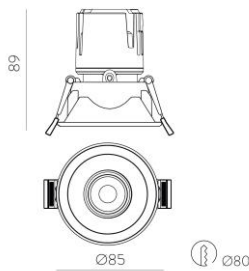

Move

E3984190NDT

LED COB 1x12W 2700K 1160lm

IMÁGENES / IMAGES / IMAGES

TIPO	TYPE	TYPE
Empotrable	Recessed	Encastré
ACABADO	FINISH	FINITION
Negro Texturado	Textured Black	Noir Texturé
MATERIAL	MATERIAL	MATIÈRE
Aluminio/Polycarbonato aluminium/Polycarbonat aluminium/Polycarbonat		
DETALLES	DETAILS	DÉTAILS

DETALLES / DETAILS / DÉTAILS

MEDIDAS / MEASURES

	Length (mm)	Width (mm)	Height (mm)		Gross (Kg)	Net (Kg)
Box 1	0	0	0	Weight 1	0,00	0,00
Box 2	0	0	0	Weight 2	0,00	0,00