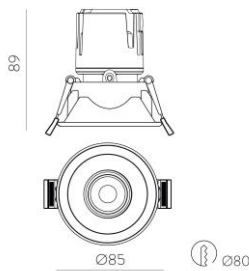

Move

E3984190N

LED COB 1x12W 2700K 1160lm

IMÁGENES / IMAGES / IMAGES

TIPO	TYPE	TYPE
Empotrable	Recessed	Encastré
ACABADO	FINISH	FINITION
Negro Texturado	Textured Black	Noir Texturé
MATERIAL	MATERIAL	MATIÈRE
Aluminio/Polycarbonato aluminium/Polycarbonat aluminium/Polycarbonat		
DETALLES	DETAILS	DÉTAILS

DETALLES / DETAILS / DÉTAILS

LED

MEDIDAS / MEASURES

	Length (mm)	Width (mm)	Height (mm)		Gross (Kg)	Net (Kg)
Box 1	0	0	0	Weight 1	0,00	0,00
Box 2	0	0	0	Weight 2	0,00	0,00