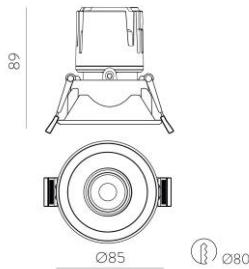

Move

E3984190BDT

LED COB 1x12W 2700K 1160lm

IMÁGENES / IMAGES / IMAGES

TIPO	TYPE	TYPE
Empotrable	Recessed	Encastré
ACABADO	FINISH	FINITION
Blanco Texturado	Textured White	Blanc Texturé
MATERIAL	MATERIAL	MATIÈRE
Aluminio/Polycarbonato aluminium/Polycarbonat aluminium/Polycarbonat		
DETALLES	DETAILS	DÉTAILS

DETALLES / DETAILS / DÉTAILS

MEDIDAS / MEASURES

	Length (mm)	Width (mm)	Height (mm)		Gross (Kg)	Net (Kg)
Box 1	0	0	0	Weight 1	0,00	0,00
Box 2	0	0	0	Weight 2	0,00	0,00