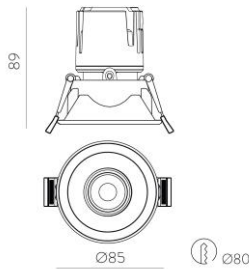

Move

E3984190B

LED COB 1x12W 2700K 1160lm

IMÁGENES / IMAGES / IMAGES

TIPO	TYPE	TYPE
Empotrable	Recessed	Encastré
ACABADO	FINISH	FINITION
Blanco Texturado	Textured White	Blanc Texturé
MATERIAL	MATERIAL	MATIÈRE
Aluminio/Polycarbonato aluminium/Polycarbonat aluminium/Polycarbonat		
DETALLES	DETAILS	DÉTAILS

DETALLES / DETAILS / DÉTAILS

LED

MEDIDAS / MEASURES

	Length (mm)	Width (mm)	Height (mm)		Gross (Kg)	Net (Kg)
Box 1	0	0	0	Weight 1	0,00	0,00
Box 2	0	0	0	Weight 2	0,00	0,00