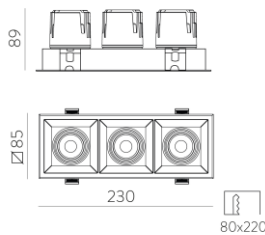

Move

E3984103NDT

LED COB 3x12W 3000K 3780lm

IMÁGENES / IMAGES / IMAGES

TIPO	TYPE	TYPE
Empotrable	Recessed	Encastré
ACABADO	FINISH	FINITION
Negro Texturado	Textured Black	Noir Texturé
MATERIAL	MATERIAL	MATIÈRE
Aluminio/Polycarbonato aluminium/Polycarbonat aluminium/Polycarbonat		
DETALLES	DETAILS	DÉTAILS

DETALLES / DETAILS / DÉTAILS

MEDIDAS / MEASURES

	Length (mm)	Width (mm)	Height (mm)		Gross (Kg)	Net (Kg)
Box 1	0	0	0	Weight 1	0,00	0,00
Box 2	0	0	0	Weight 2	0,00	0,00