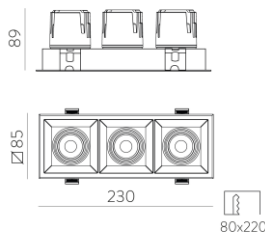

Move

E3984103NDP

LED COB 3x12W 3000K 3780lm

IMÁGENES / IMAGES / IMAGES

TIPO	TYPE	TYPE
Empotrable	Recessed	Encastré
ACABADO	FINISH	FINITION
Negro Texturado	Textured Black	Noir Texturé
MATERIAL	MATERIAL	MATIÈRE
Aluminio/Polycarbonato aluminium/Polycarbonat aluminium/Polycarbonat		
DETALLES	DETAILS	DÉTAILS

DETALLES / DETAILS / DÉTAILS

MEDIDAS / MEASURES

	Length (mm)	Width (mm)	Height (mm)		Gross (Kg)	Net (Kg)
Box 1	0	0	0	Weight 1	0,00	0,00
Box 2	0	0	0	Weight 2	0,00	0,00