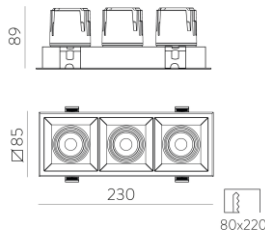

Move

E3984103BDT

LED COB 3x12W 3000K 3780lm

IMÁGENES / IMAGES / IMAGES

TIPO	TYPE	TYPE
Empotrable	Recessed	Encastré
ACABADO	FINISH	FINITION
Blanco Texturado	Textured White	Blanc Texturé
MATERIAL	MATERIAL	MATIÈRE
Aluminio/Polycarbonato aluminium/Polycarbonat aluminium/Polycarbonat		
DETALLES	DETAILS	DÉTAILS

DETALLES / DETAILS / DÉTAILS

MEDIDAS / MEASURES

	Length (mm)	Width (mm)	Height (mm)		Gross (Kg)	Net (Kg)
Box 1	0	0	0	Weight 1	0,00	0,00
Box 2	0	0	0	Weight 2	0,00	0,00